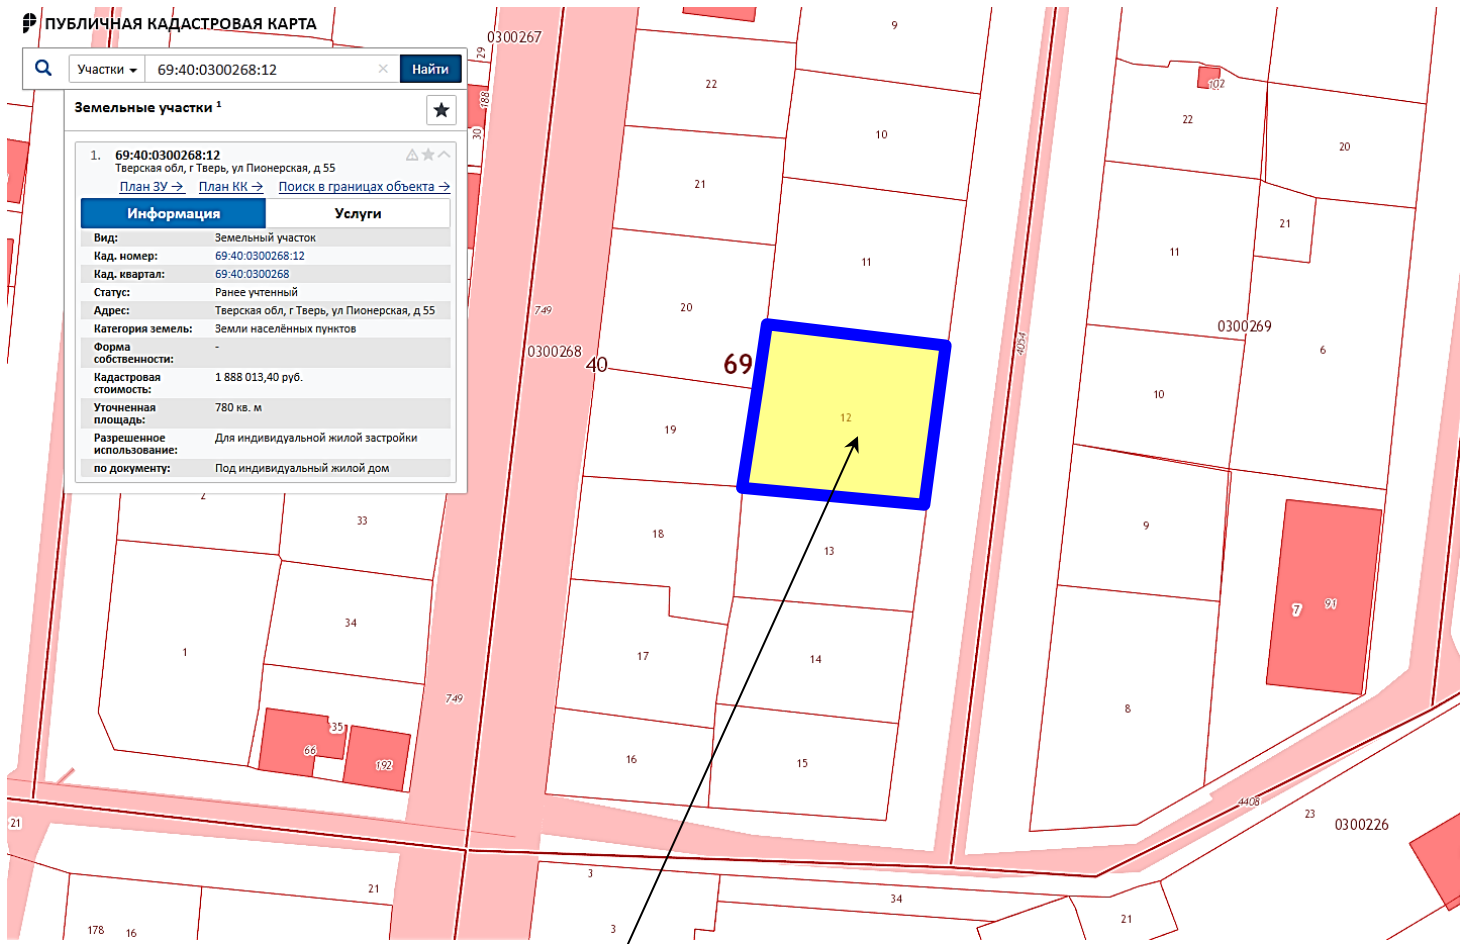

Участки 69:40:0300268:12

Земельные участки 1

| Информация  | Услуги |
|---|--------|
| Вид: Земельный участок  |        |
| Кад. номер: 69:40:0300268:12                                  |        |
| Кад. квартал: 69:40:0300268                                   |        |
| Статус: Ранее утленный  |        |
| Адрес: Тверская обл, г Тверь, ул Пионерская, д 55             |        |
| Категория земель: Земли населенных пунктов                    |        |
| Форма собственности:  |        |
| Кадастровая стоимость: 1 888 013,40 руб.                      |        |
| Уточненная площадь: 780 кв. м                                 |        |
| Разрешенное использование: Для индивидуальной жилой застройки |        |
| по документу: Под индивидуальный жилой дом                    |        |

Земельный участок с кадастровым номером 69:40:0300268:12